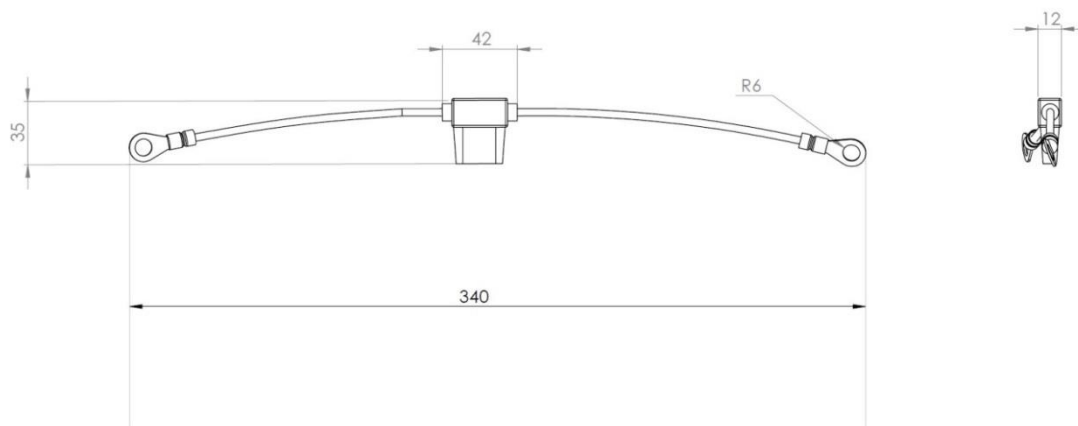

Produktkode: 702.00.0000.000.0

EL102-001-02 Korslutningssikring for batterier.

Typisk kapasitet på batteriene: 7Ah - 250Ah.

Tilkoblingspunkt:	Runde kabelsko med innerdiameter 6.4 mm
Størrelse:	Kabel med sikringsholder: Lengde 34 cm
Kortslutningssikring:	Bladsikring 35A Treg
Tverrsnitt kabel:	2.5 mm ² (AWG 12)
Tetthetsgrad:	IP67 (Vanntett)
Maks driftsspenning:	90V
Temperaturområde:	-30°C til +80°C
Maks kontinuerlig strømtrekk	35A
Vekt	0,1 kg